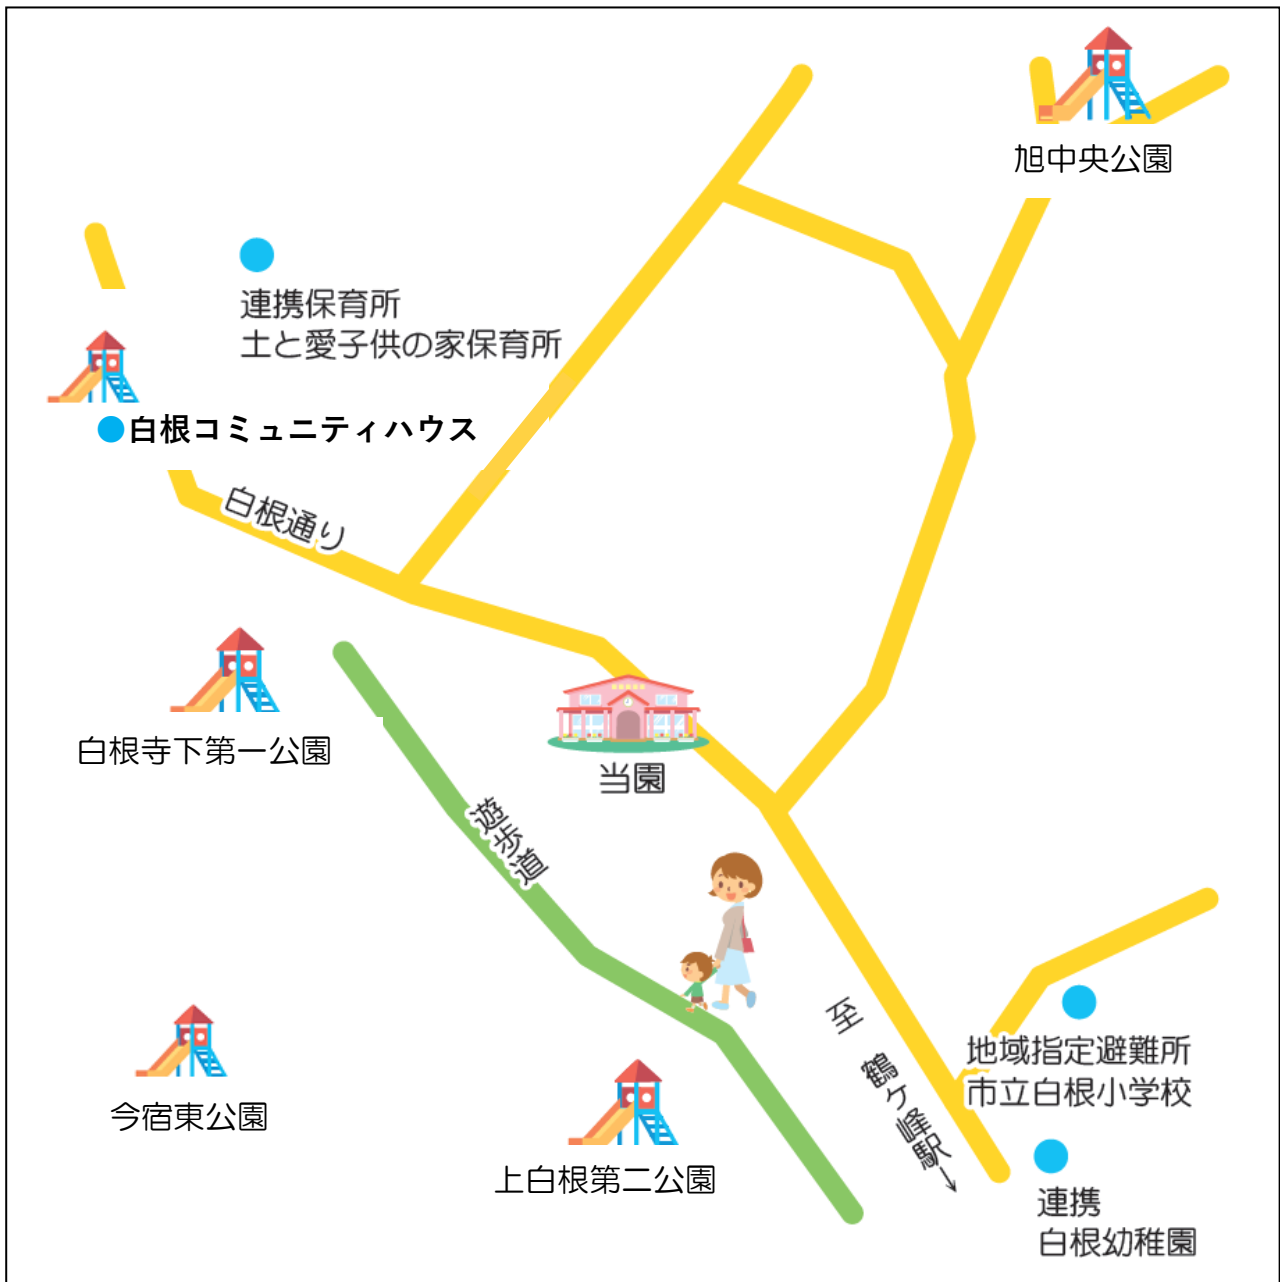

～ちゃいれっく上白根保育室 マップ～

-  「土と愛子供の家保育所」 (月に一度程度遊びに行きます)
-  近隣の公園 (晴れている日には遊びに出ます)
「上白根第2公園 (園庭代替公園)」 「白根寺第一公園」 他
-  地域指定避難場所
「市立白根小学校」